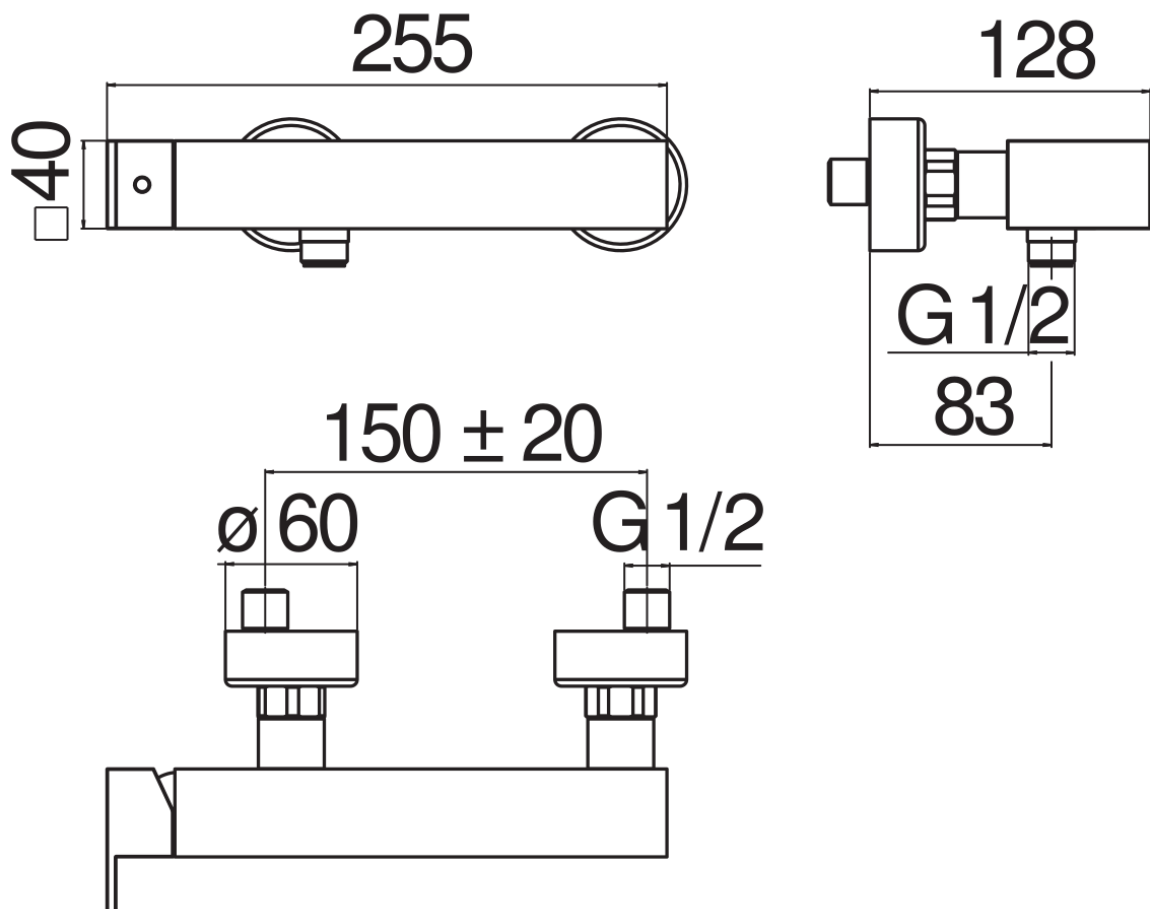

SPECIFICHE

Monocomando esterno

Chrome

Uscita  $\varnothing$  1/2"

Limitatore di portata con freno al 50%

Imballo: 37,1 x 23,7 x 11 cm / 0,00967 m<sup>3</sup> / 2,8 kg

CERTIFICAZIONI

DIAGRAMMA DI PORTATA: ACQUA CALDA/FREDDA

DIAGRAMMA DI PORTATA: ACQUA MISCELATA