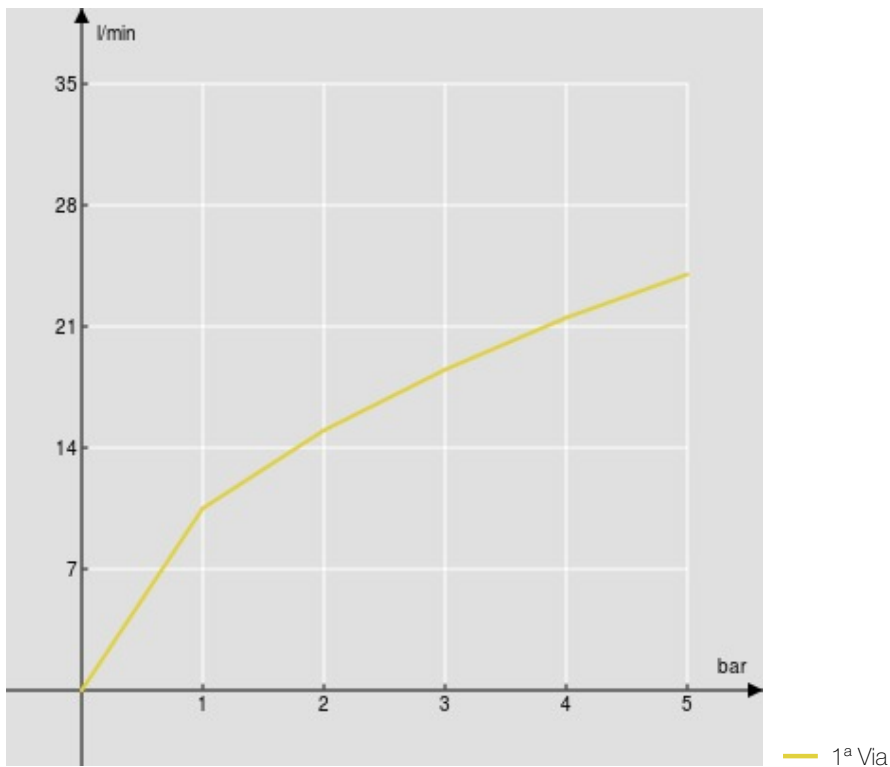

SPECIFICHE

Monocomando esterno

Chrome

Uscita  $\varnothing$  1/2"

Limitatore di portata con freno al 50%

Imballo: 37,1 x 23,7 x 11 cm / 0,00967 m<sup>3</sup> / 2,8 kg

CERTIFICAZIONI

DIAGRAMMA DI PORTATA: ACQUA CALDA/FREDDA

DIAGRAMMA DI PORTATA: ACQUA MISCELATA